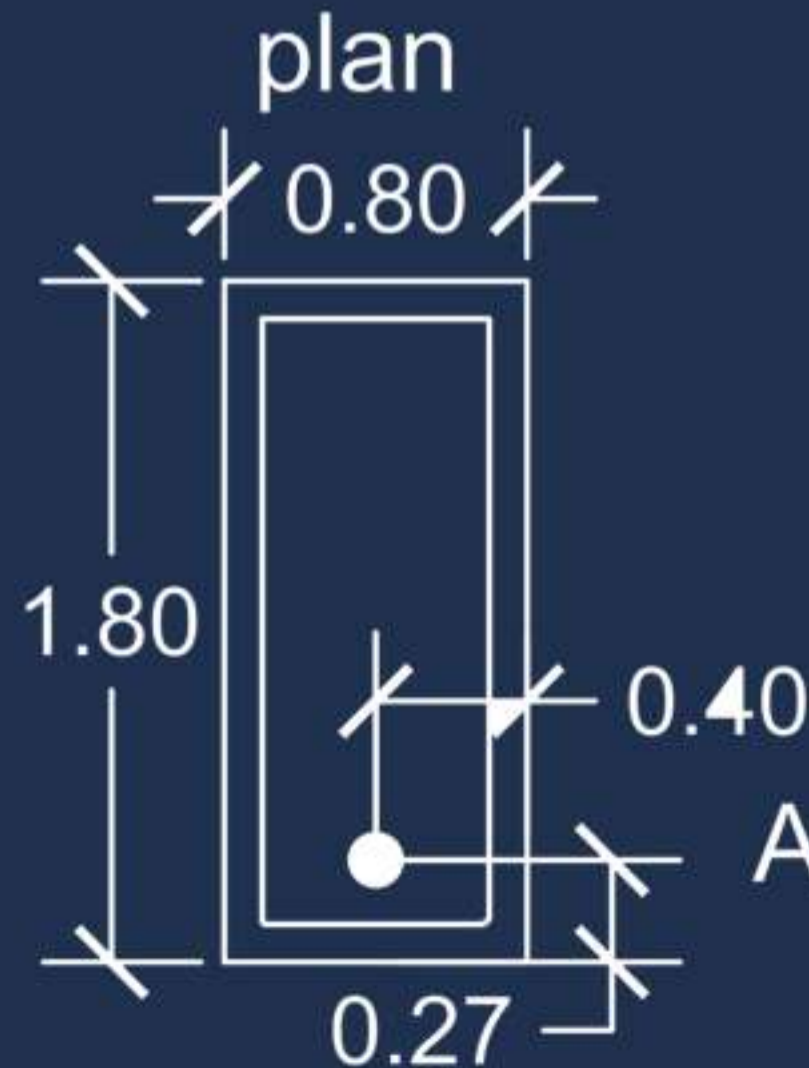

SIDE VIEW

TOP VIEW

SIZES

80X180

فلور-FLLOWER

IT WILL HELP YOU DETERMINE AND IDENTIFY YOUR MENTAL, EMOTIONAL NEEDS

سيساعدك على الانفصال الحقيقي عن العالم وتجديد احتياجاتك العاطفية والنفسية.

depth

Acrylic Thickness = 3.2