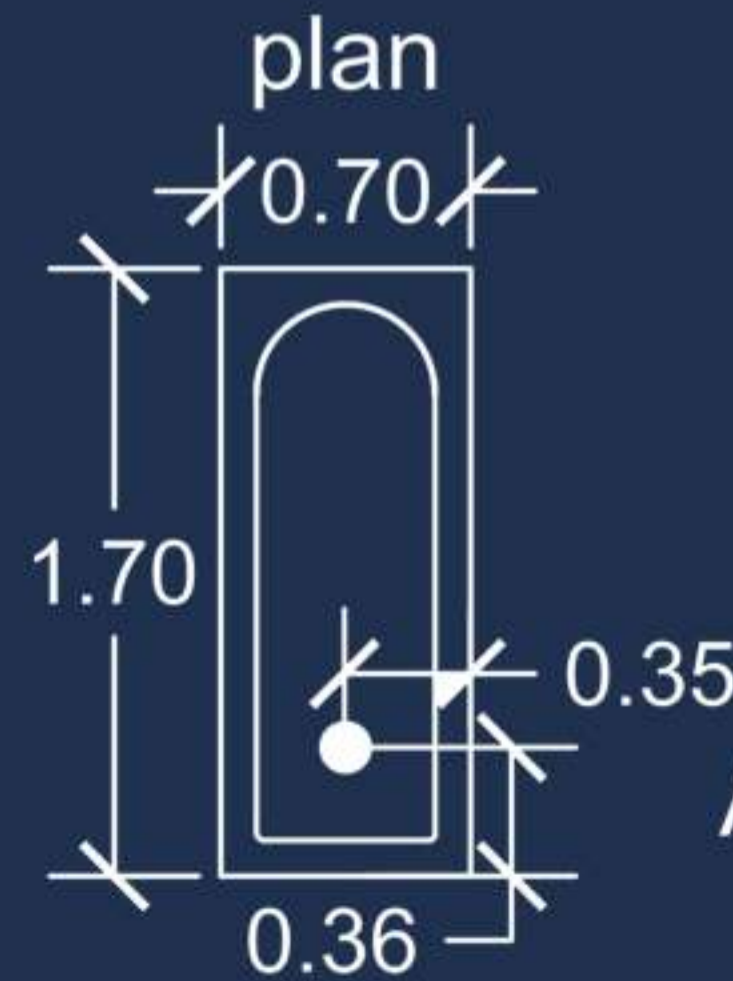

دريم - DREAM

UNIQUE DESIGN OF FINELY CRAFTED COMPONENTS
DESIGNED TO FIT TOGETHER PERFECTLY.

تصميم فريد صُمم بدقة من أجود الخامات ليعطيك
مظهراً مثالياً