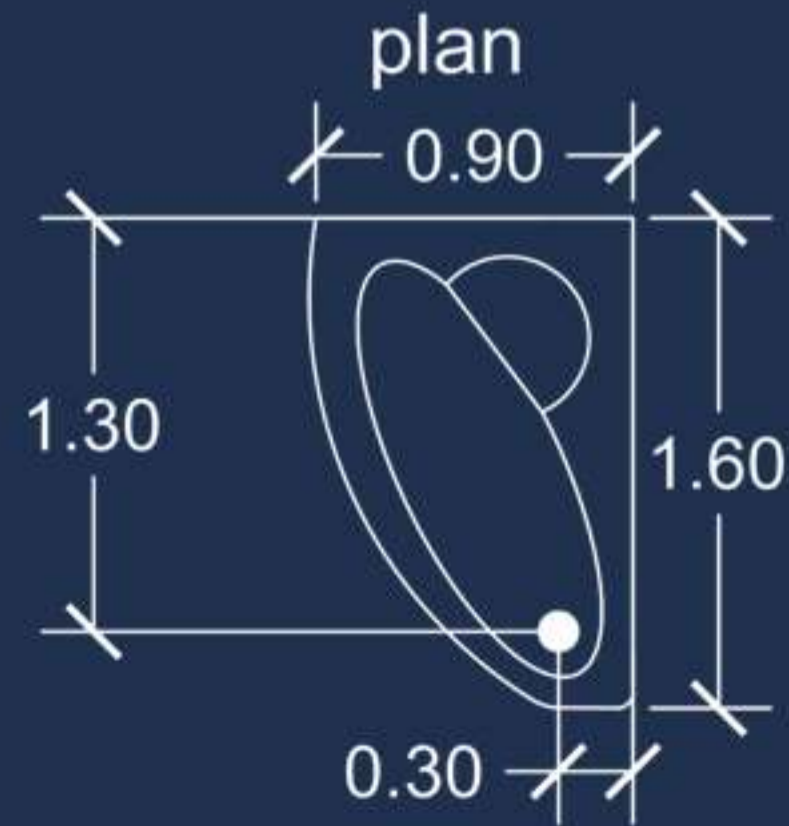

الجودة والأناقة في منتج واحد حيث تمتاز دائماً مجموعة
بانيوهات أوريكد بالتصميم المتنوعة والملهمة

SIDE VIEW

SIZES

80X170

Acrylic Thickness = 3.2

نابولي - NAPOLI

نابولي - NAPOLI

SIDE VIEW

TOP VIEW

SIZES

90X160

**TRY A TRUE BATHING EXPERIENCE WITH A BATHTUBE
RESISTANT TO SCRATCHING AND DENTS**

عيش تجربة الاستحمام الحقيقية مع نابولي مقاوم
للخدوش ليحافظ على مظهره الجمالي.

depth

Acrylic Thickness = 3.2