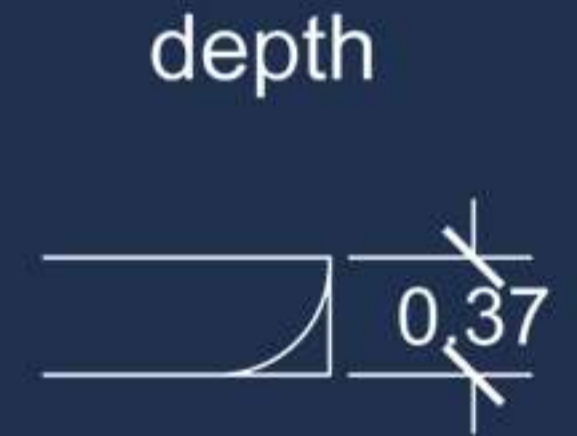

ولأن لكل شخص تعريفاً مختلفاً للرفاهية، وفرنا مجموعة كبيرة من المقاسات لتختار منها ما يصنع لك أفضل لحظات الاسترخاء

SIZES

100X100

110X110

120X120

130X130

Acrylic Thickness = 3.2

SHOWER TRAYS - بانيو قدم

TOP VIEW

SHOWER TRAYS قدم حمام

CAREFULLY DESIGNED WITH METICULOUS ATTENTION TO
EVERY FUNCTIONAL AND DECORATIVE DETAIL

مصمم بعناية مع الاهتمام الدقيق بكل تفاصيله
العملية والفنية.

SIZES

70X70

80X80

شهادة ضمان اوركيد