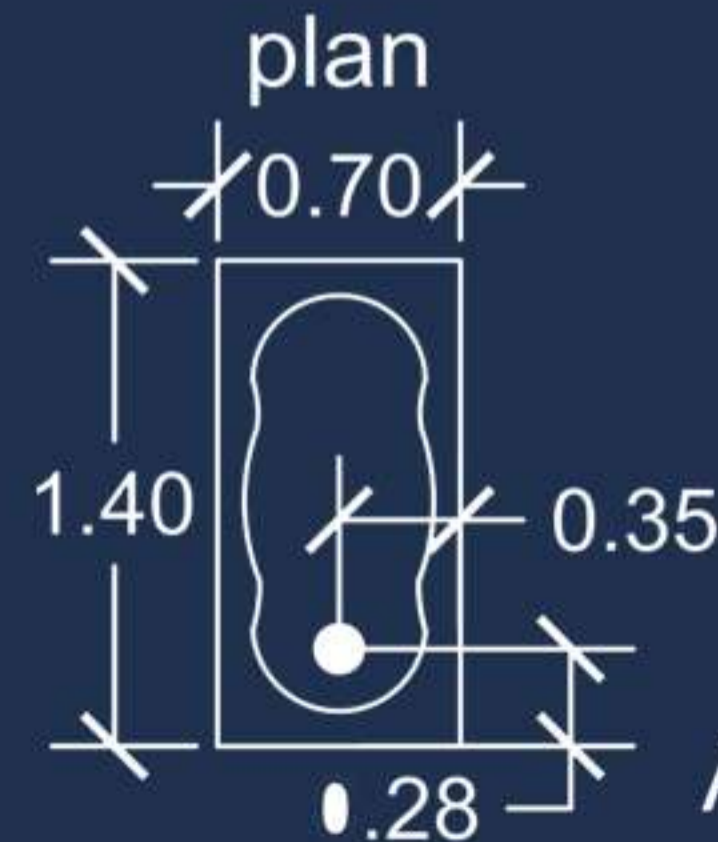

SIDE VIEW

TOP VIEW

SIZES

70X105

70X120

70X130

70X140

depth

Acrylic Thickness = 3.2

FLOWER - فلور

SIDE VIEW

TOP VIEW

SIZES

80X180

فلور-FLLOWER

IT WILL HELP YOU DETERMINE AND IDENTIFY YOUR MENTAL, EMOTIONAL NEEDS

الجودة والأناقة في منتج واحد حيث تمتاز دائماً مجموعة
بانيوهات أوريكد بالتصميم المتنوعة والملهمة

SIDE VIEW

SIZES

80X170

Acrylic Thickness = 3.2

نابولي - NAPOLI

نابولي - NAPOLI

SIDE VIEW