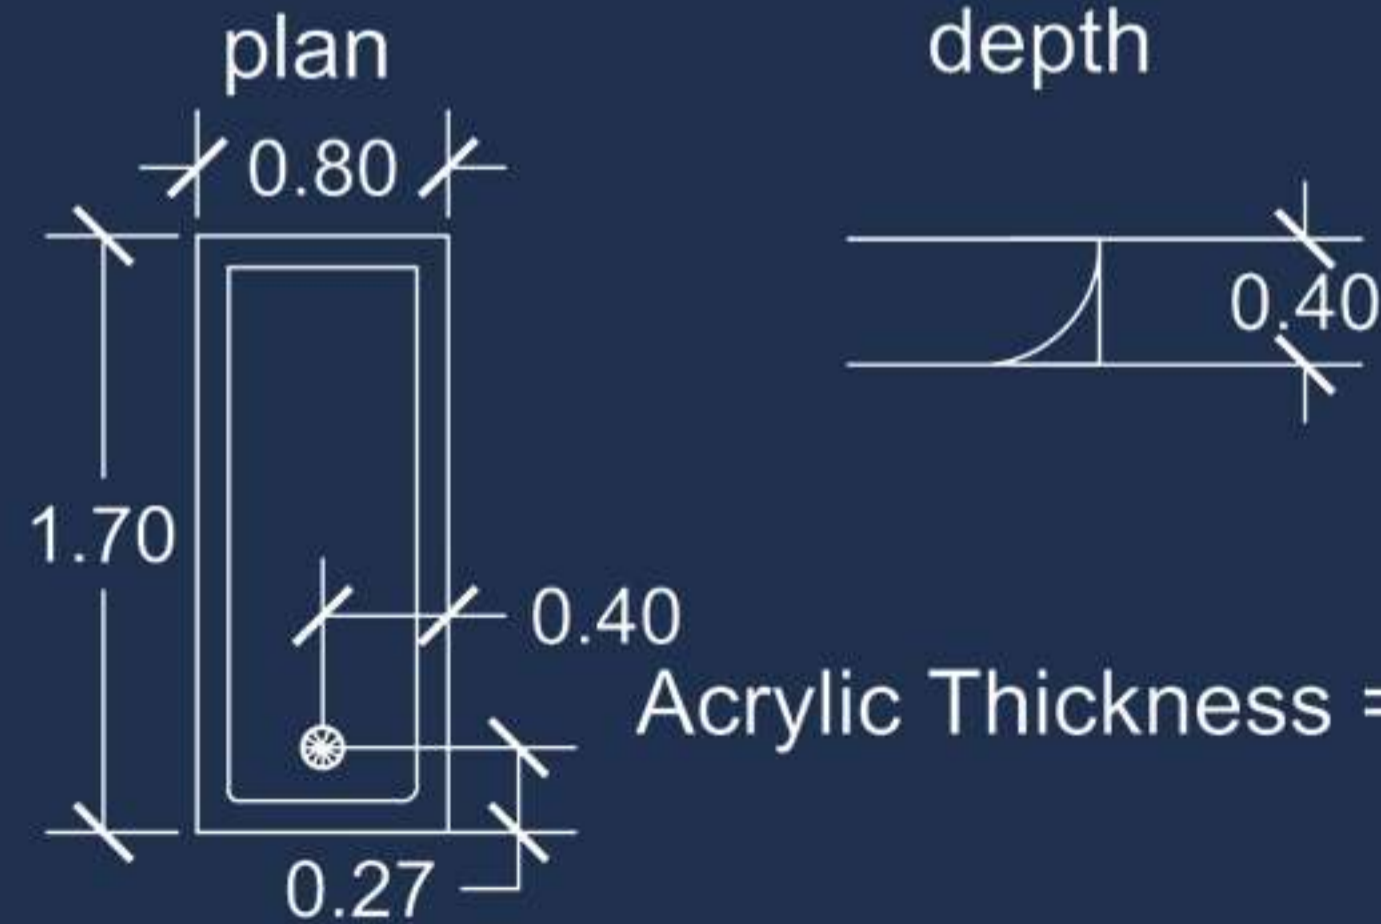

Acrylic Thickness = 3.2

FLOWER - فلور

SIDE VIEW

TOP VIEW

SIZES

80X180

فلور-FLLOWER

IT WILL HELP YOU DETERMINE AND IDENTIFY YOUR MENTAL, EMOTIONAL NEEDS

الجودة والأناقة في منتج واحد حيث تمتاز دائماً مجموعة
بانيوهات أوريكد بالتصميم المتنوعة والملهمة

SIDE VIEW

SIZES

80X170

Acrylic Thickness = 3.2

نابولي - NAPOLI

نابولي - NAPOLI

SIDE VIEW