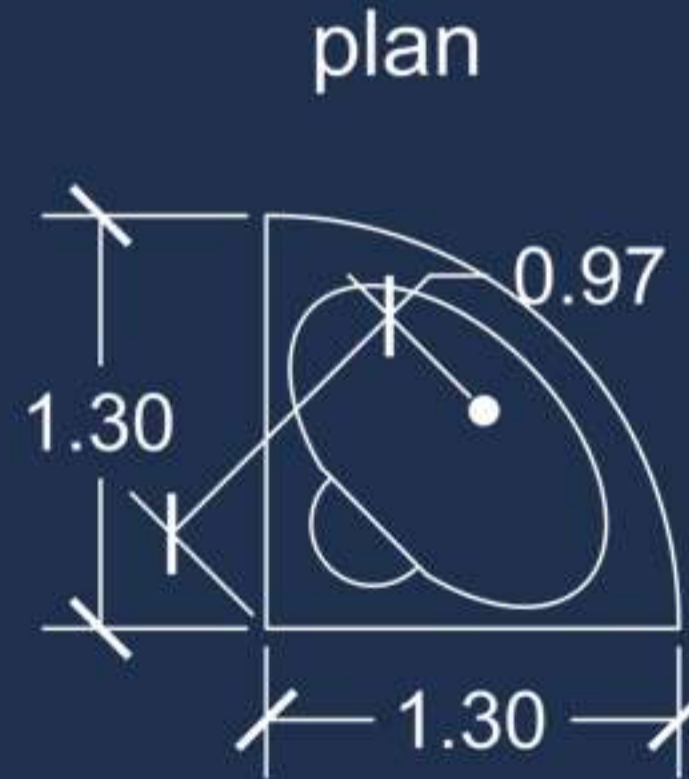

ولأن لكل شخص تعريفاً مختلفاً للرفاهية، وفرنا مجموعة كبيرة من المقاسات لتختار منها ما يصنع لك أفضل لحظات الاسترخاء

SIZES

100X100

110X110

120X120

130X130

Acrylic Thickness = 3.2

SHOWER TRAYS - بانيو قدم

TOP VIEW

SHOWER TRAYS قدم حمام

CAREFULLY DESIGNED WITH METICULOUS ATTENTION TO
EVERY FUNCTIONAL AND DECORATIVE DETAIL

مصمم بعناية مع الاهتمام الدقيق بكل تفاصيله
العملية والفنية.

SIZES

70X70

80X80

شهادة ضمان اوركيد